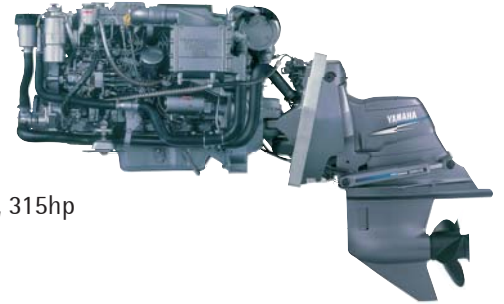

Hintaan sisältyy teräspotkuri(t), mittaristo, kaukohallintakotelo

Sähköperämoottorit

M12	199	Säädettävä rikipituus max 30", työntövoima 13,6 kg, 12 V, kulutus max 30 A, veneen max paino n. 700 kg
M18	299	Säädettävä rikipituus max 36", työntövoima 16,3 kg, 12 V, kulutus max 36 A, veneen max paino n. 1000 kg
M20	399	Säädettävä rikipituus max 36", työntövoima 20,8 kg, 12 V, kulutus max 42 A, veneen max paino n. 1150 kg
M26	749	Säädettävä rikipituus max 36", työntövoima 25 kg, 12 V, kulutus max 43 A, veneen max paino n. 1250 kg